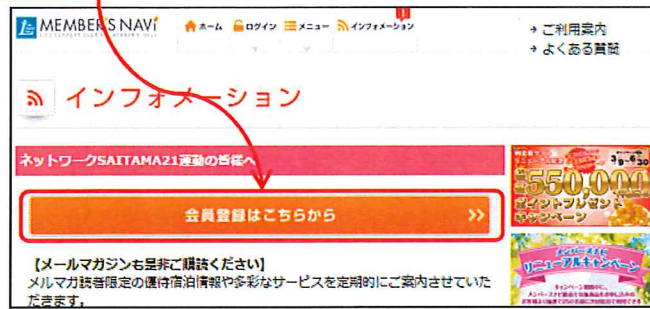

③ 会員登録はこちらから